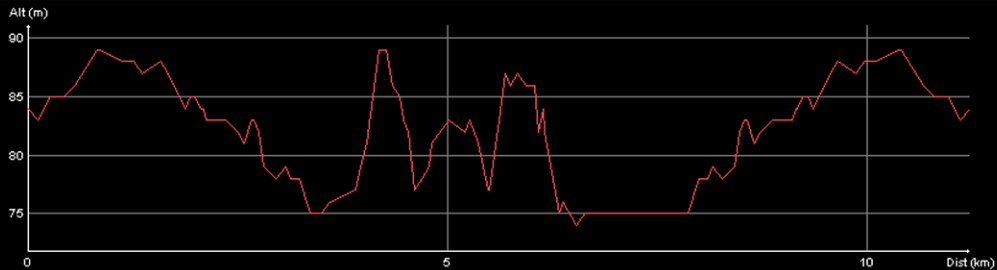

les Reissous

la Coulade

les Gisclès

la Loyne

les Pinedes

la Mauch

## Tracé : Le puits de castillon

Longueur

Montée

Descente

Altitude

Minimum

Moyen

Maximum