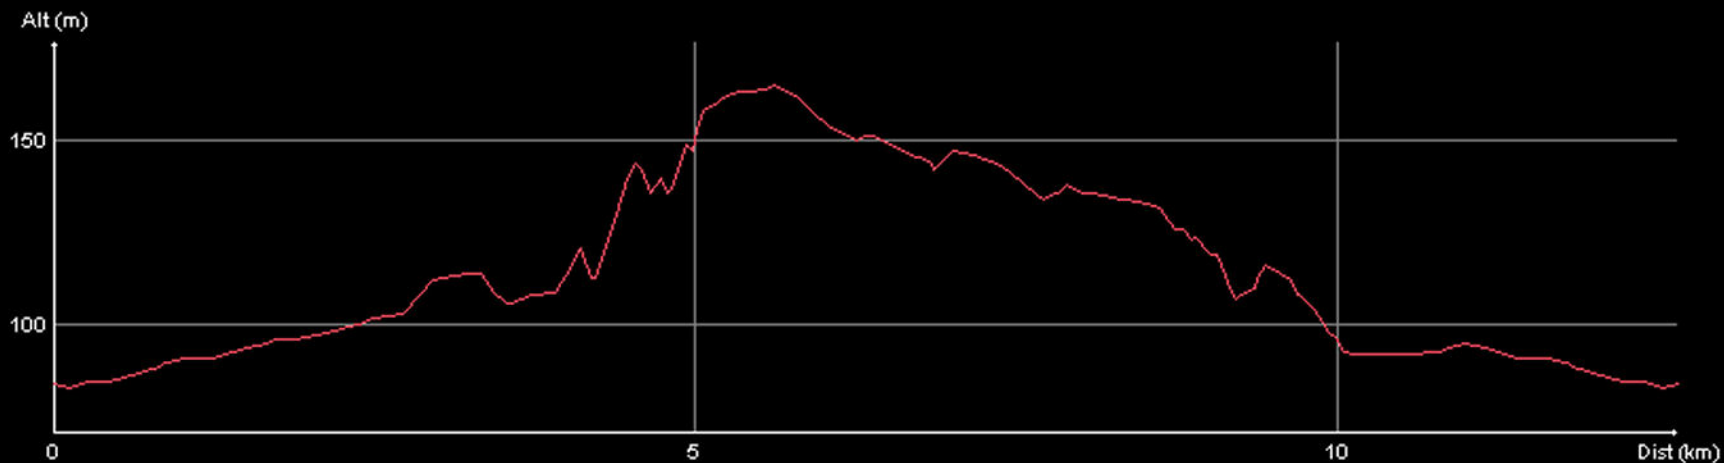

Tracé : Le relais de chasse par le Château

Longueur	12.665 km
Montée	136 m
Descente	136 m

	Altitude
Minimum	83 m
Moyen	115 m
Maximum	165 m