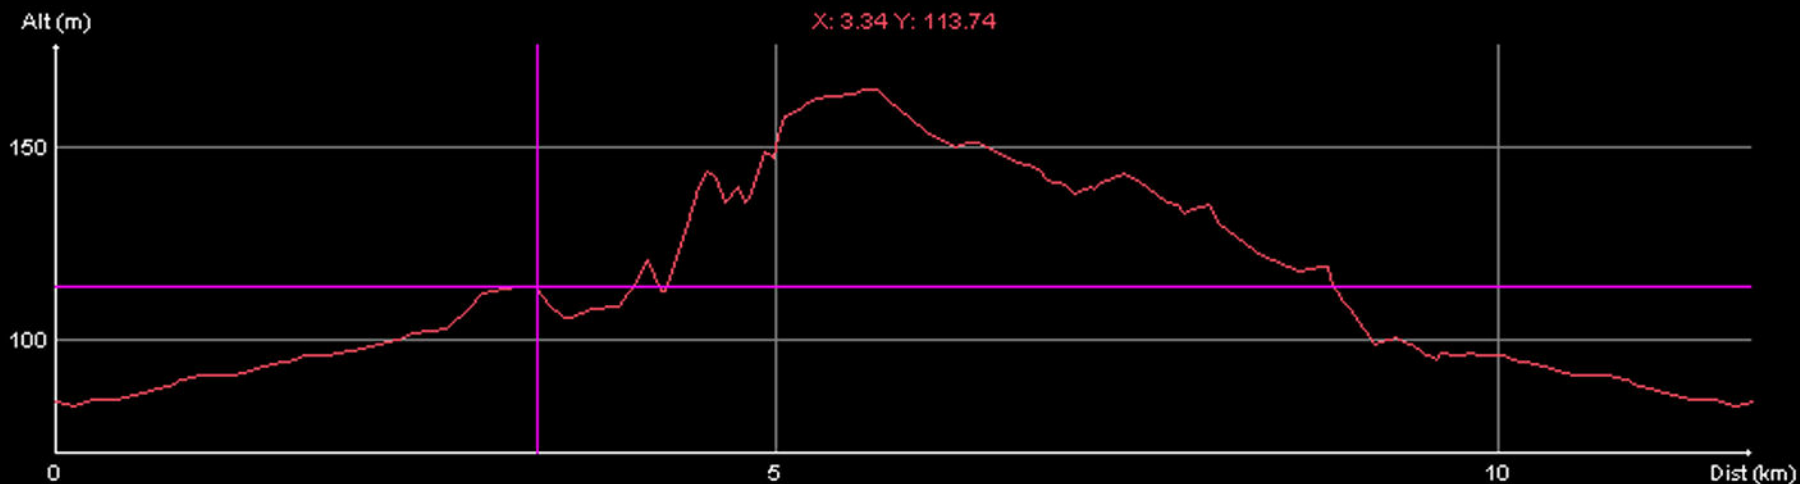

Départ/Arrivée

PELISSANNE

la Barche

le Puits de Madame

Borne milliaire

# Tracé : Le relais de chasse Château Valon de l'ap...

Longueur	11.776 km
Montée	128 m
Descente	128 m

	Altitude
Minimum	83 m
Moyen	115 m
Maximum	165 m