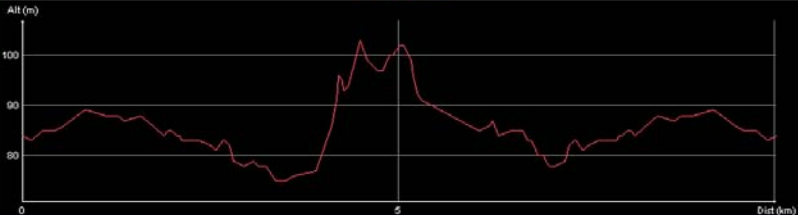

Départ/Arrivée

les Enjouvenés

St-Jacques

Sabouillon

les Castillons

Bidoussane

Borne millitaire

## Tracé : La Loyne

Longueur 10.033 km

Montée 66 m

Descente 66 m

Altitude

Minimum 75 m

Moyen 86 m

Maximum 103 m