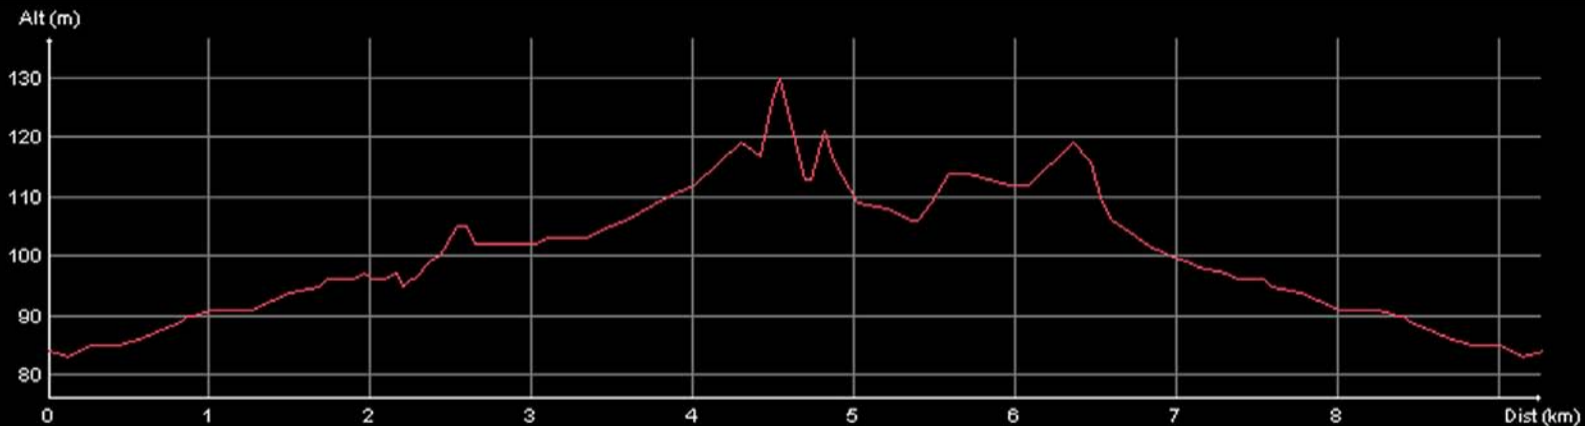

Départ/Arrivée

CHABLIS

la Barben

Vivandm

la Bâou

Tracé : Le chateau par la carraire

Longueur	9.280 km
Montée	79 m
Descente	79 m

Altitude	
Minimum	83 m
Moyen	100 m
Maximum	130 m